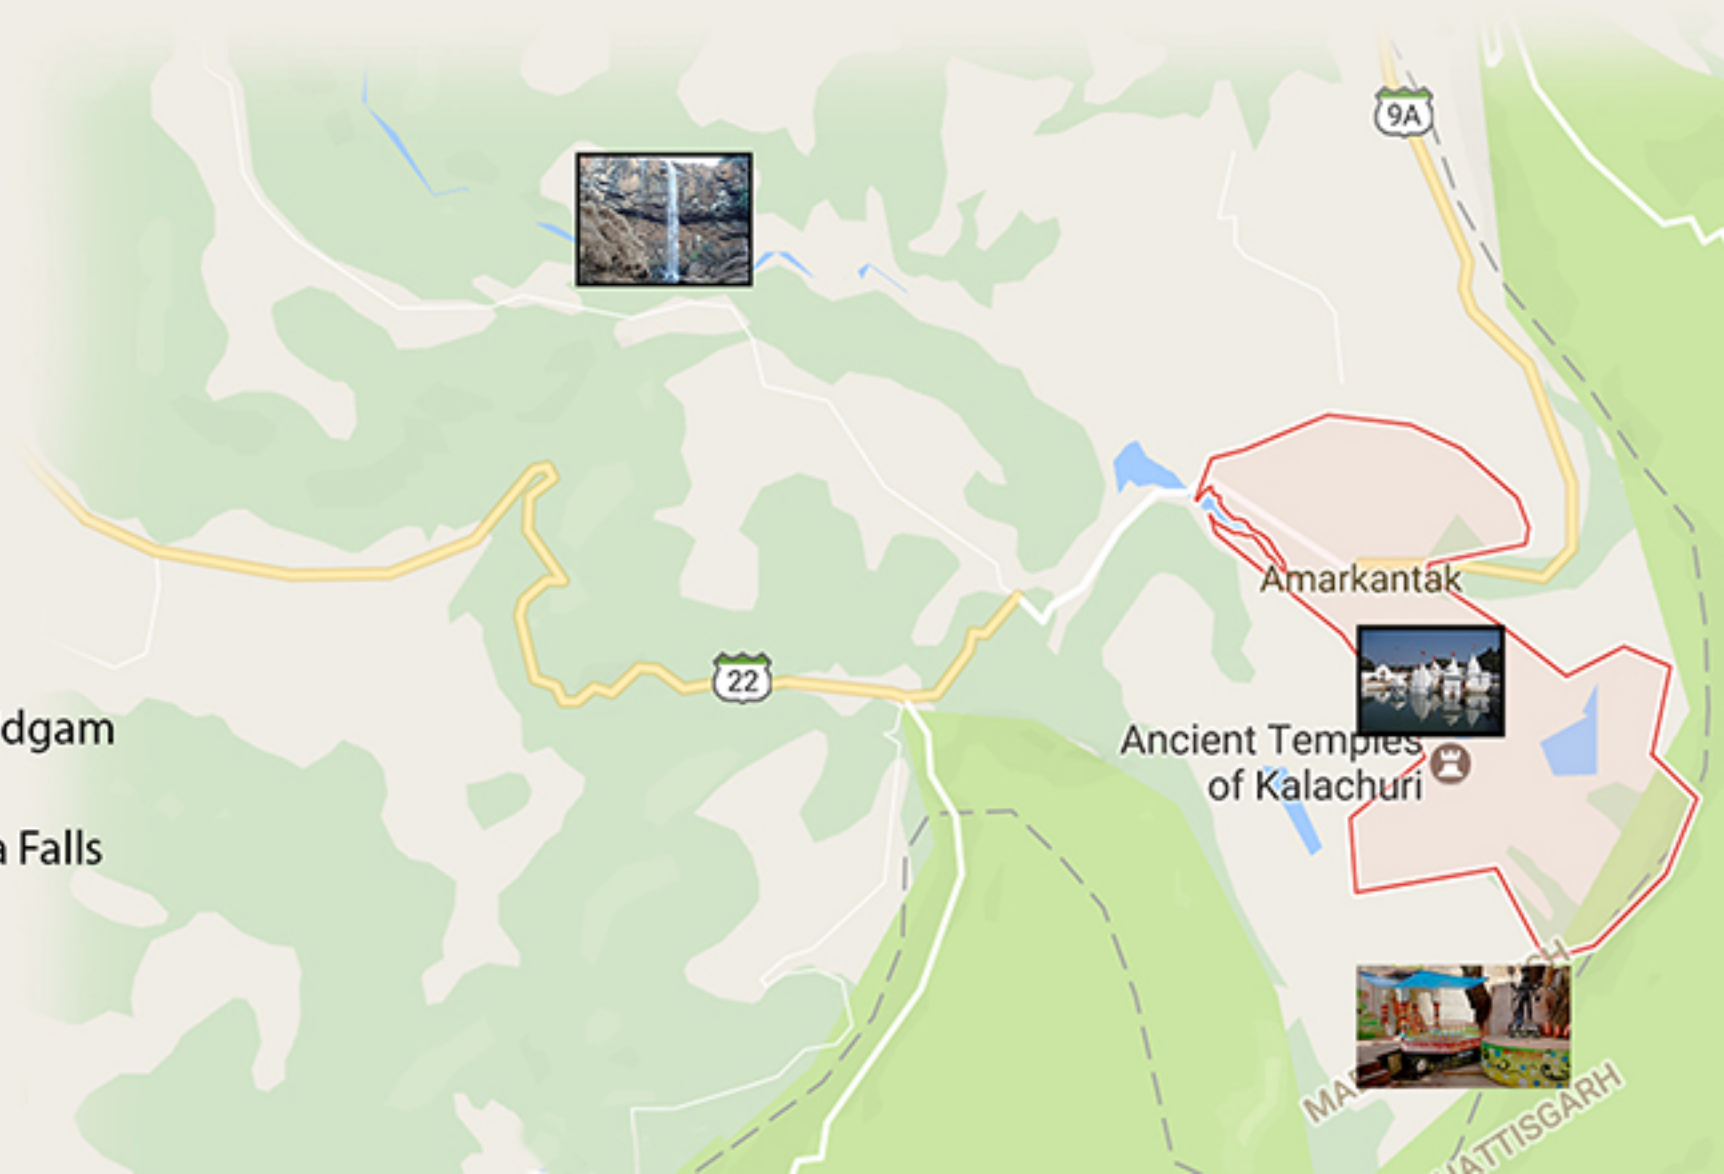

The heart of
Incredible India

Tourist Maps - Amarkantak

Narmada Udgam

Kapil Dhara Falls

Sonmuda

Amarkantak
Ancient Temples
of Kalachuri

MA...
JATTISGARH